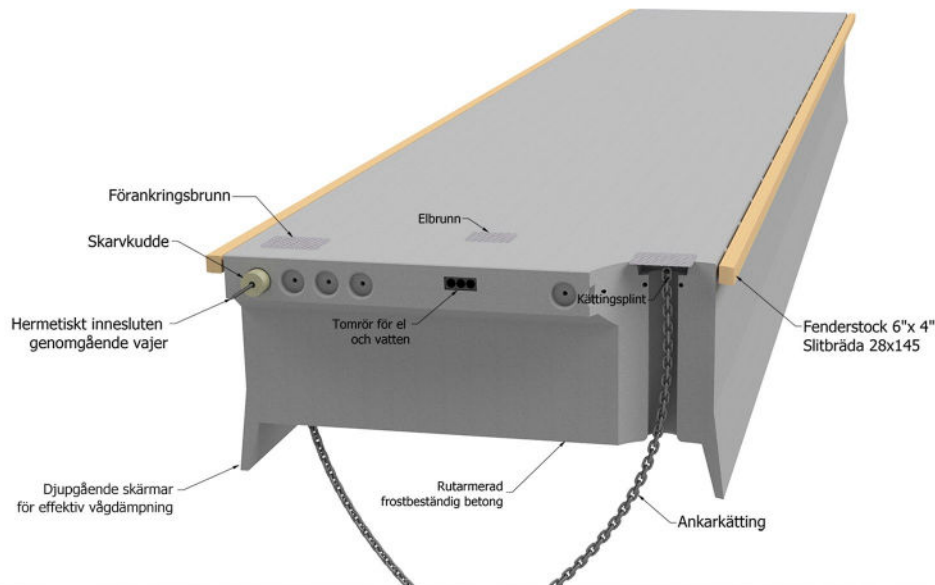

VB20

Längd: 15-23m

Bredd: 3,3-5,3m

Höjd: 2m

Fribord: 0,45-0,7m

Vikt: 2100-3500kg/m

Bärighet: 450-800kg/m²

RIXÖ BRYGGAN

www.rixo.se +46 (0)523 40046

Vågbrytare

Skala: 1 :75

Format: A4