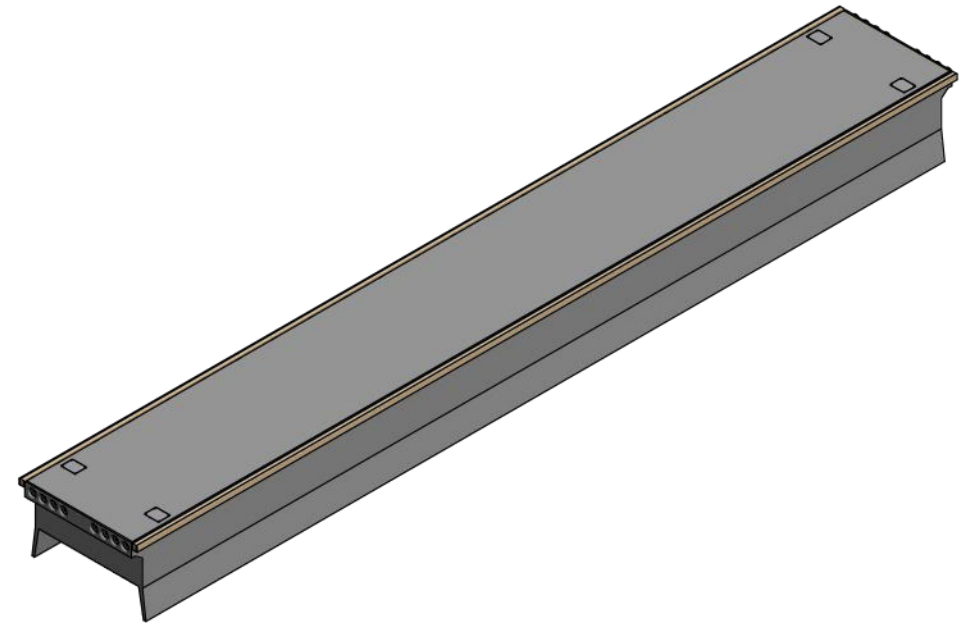

VB20

Längd: 15-23m

Bredd: 3,3-5,3m

Höjd: 2m

Fribord: 0,45-0,7m

Vikt: 2100-3500kg/m

Bärighet: 450-800kg/m²

RIXÖ BRYGGAN

www.rixo.se +46 (0)523 40046

Vågbrytare

Skala: 1 :75

Format: A4