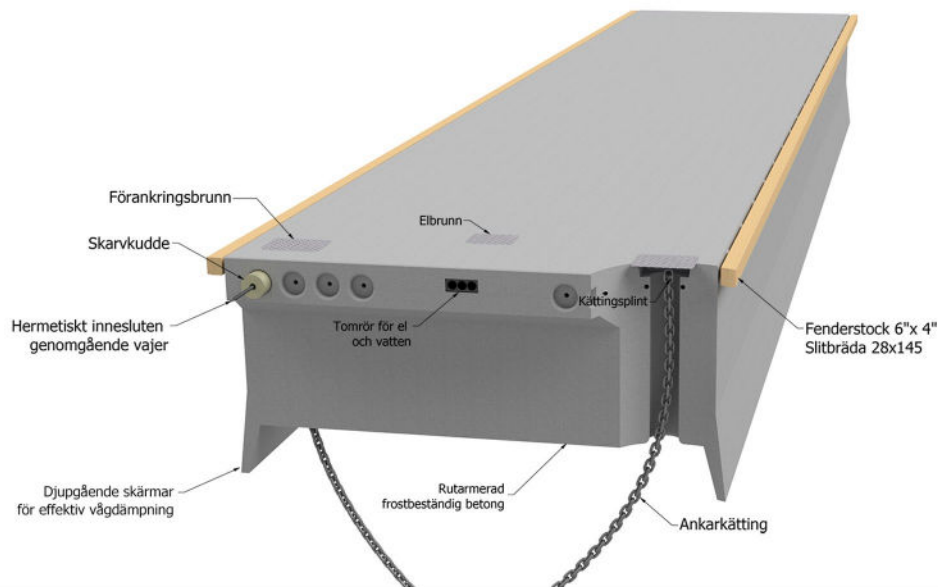

## VB20HD

Längd: 15-23m

Bredd: 3,3-5,3m

Höjd: 2m

Fribord: 0,5-0,8m

Vikt: 2700-3850kg/m

Bärighet: 450-800kg/m<sup>2</sup>

	Vågbrytare - HD	
	www.rixo.se +46 (0)523 40046	Skala: 1 :75