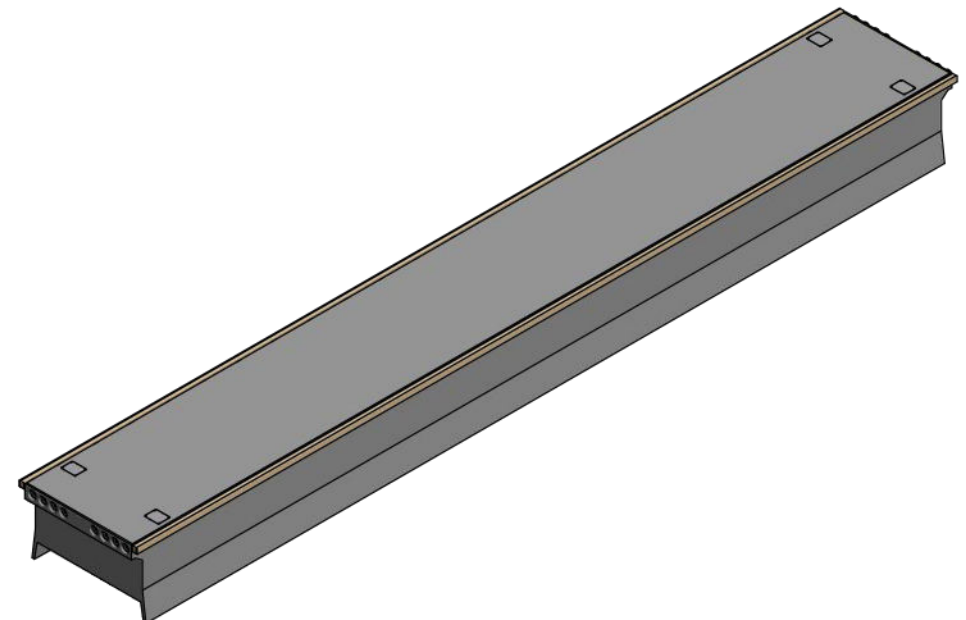

## VB20HD

Längd: 15-23m

Bredd: 3,3-5,3m

Höjd: 2m

Fribord: 0,5-0,8m

Vikt: 2700-3850kg/m

Bärighet: 450-800kg/m<sup>2</sup>

	Vågbrytare - HD	
	www.rixo.se +46 (0)523 40046	Skala: 1 :75